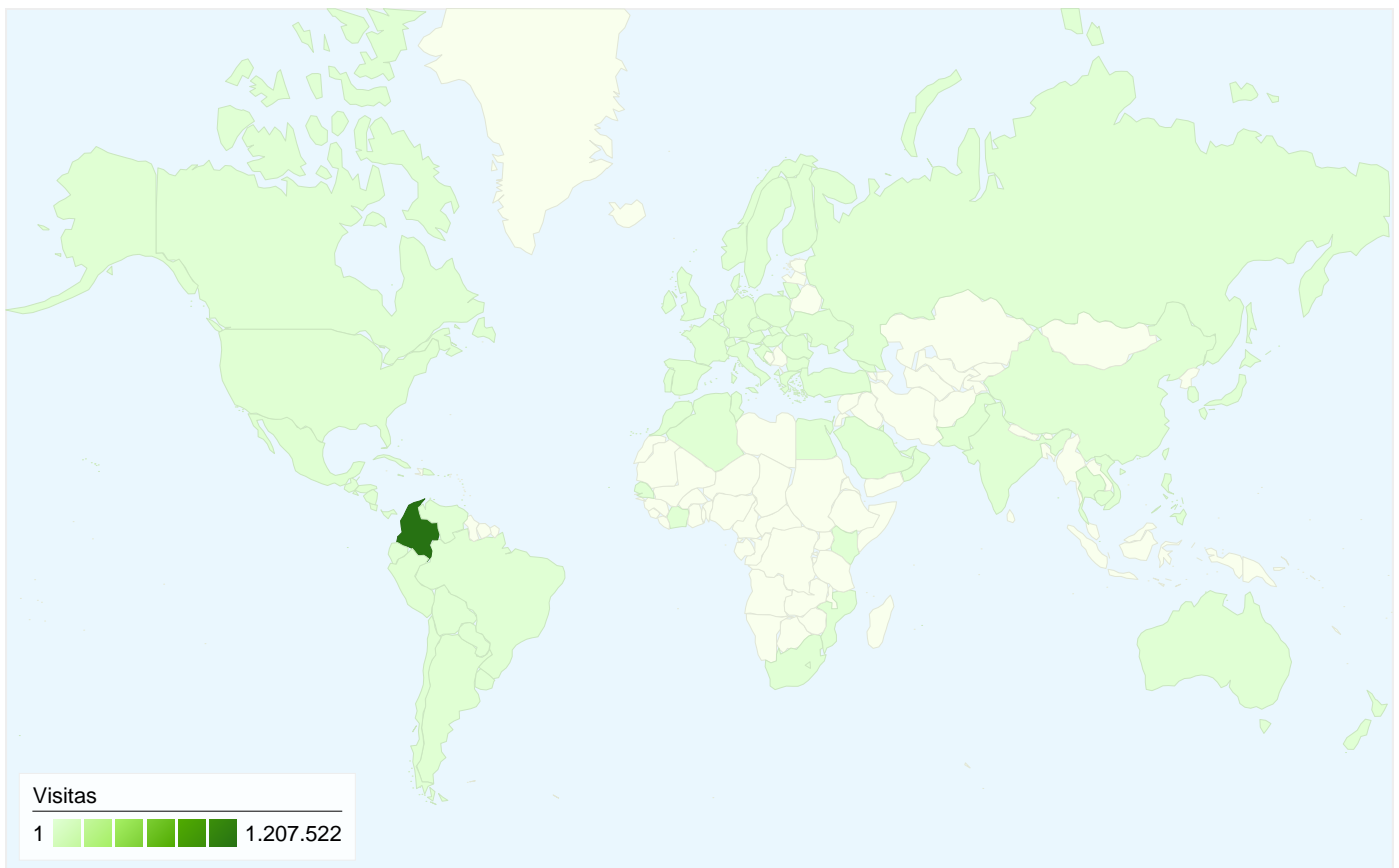

- **Tráfico directo**
980.079,00 (78,16%)
- **Motores de búsqueda**
237.203,00 (18,92%)
- **Sitios web de referencia**
36.608,00 (2,92%)

Gráfico de visitas por ubicación

Visión general de usuarios

Usuarios del sitio web
324.341

Todas las fuentes de tráfico han enviado un total de 1.253.890 visitas.

 **78,16%** Tráfico directo

 **2,92%** Sitios web de referencia

 **18,92%** Motores de búsqueda

- **Tráfico directo**
980.079,00 (78,16%)
- **Motores de búsqueda**
237.203,00 (18,92%)
- **Sitios web de referencia**
36.608,00 (2,92%)

324.341 usuarios han visitado este sitio.

 **1.253.890** Visitas

 **324.341** Usuario único absoluto

 **2.280.314** Páginas vistas

 **1,82** Promedio de páginas vistas

 **00:02:04** Tiempo en el sitio

 **72,93%** Porcentaje de rebote

1.253.890 visitas provinieron de 100 países/territorios.

Uso del sitio

País/territorio	Visitas	Páginas/visita	Promedio de tiempo en el sitio	Porcentaje de visitas nuevas	Porcentaje de rebote
Colombia	1.207.522	1,81	00:02:05	23,01%	72,85%
Mexico	10.293	1,77	00:01:05	90,61%	78,63%
Spain	6.694	1,93	00:00:58	93,47%	75,47%
Argentina	4.971	2,33	00:01:35	90,67%	71,27%
United States	4.494	2,57	00:02:22	85,80%	69,83%
Peru	3.984	2,14	00:01:52	91,57%	75,85%
Venezuela	3.365	2,60	00:03:48	88,26%	73,61%
Chile	2.531	2,07	00:01:26	90,24%	76,53%
Panama	1.750	1,44	00:00:46	93,26%	87,09%
Ecuador	1.271	2,43	00:02:15	89,46%	72,23%