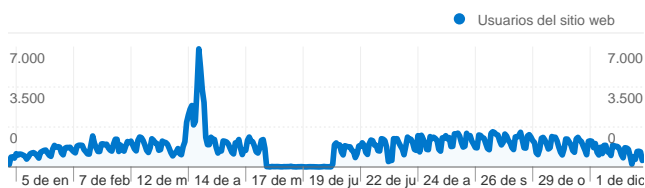

Uso del sitio

1.253.890 Visitas

72,93% Porcentaje de rebote

2.280.314 Páginas vistas

00:02:04 Promedio de tiempo en el sitio

1,82 Páginas/visita

25,49% Porcentaje de visitas nuevas

Visión general de las fuentes de tráfico

- **Tráfico directo**
980.079,00 (78,16%)
- **Motores de búsqueda**
237.203,00 (18,92%)
- **Sitios web de referencia**
36.608,00 (2,92%)

Gráfico de visitas por ubicación

Visión general de usuarios

Usuarios del sitio web
324.341

324.341 usuarios han visitado este sitio.

 **1.253.890** Visitas

 **324.341** Usuario único absoluto

 **2.280.314** Páginas vistas

 **1,82** Promedio de páginas vistas

 **00:02:04** Tiempo en el sitio

 **72,93%** Porcentaje de rebote

1.253.890 visitas provinieron de 100 países/territorios.

Uso del sitio

País/territorio	Visitas	Páginas/visita	Promedio de tiempo en el sitio	Porcentaje de visitas nuevas	Porcentaje de rebote
Colombia	1.207.522	1,81	00:02:05	23,01%	72,85%
Mexico	10.293	1,77	00:01:05	90,61%	78,63%
Spain	6.694	1,93	00:00:58	93,47%	75,47%
Argentina	4.971	2,33	00:01:35	90,67%	71,27%
United States	4.494	2,57	00:02:22	85,80%	69,83%
Peru	3.984	2,14	00:01:52	91,57%	75,85%
Venezuela	3.365	2,60	00:03:48	88,26%	73,61%
Chile	2.531	2,07	00:01:26	90,24%	76,53%
Panama	1.750	1,44	00:00:46	93,26%	87,09%
Ecuador	1.271	2,43	00:02:15	89,46%	72,23%