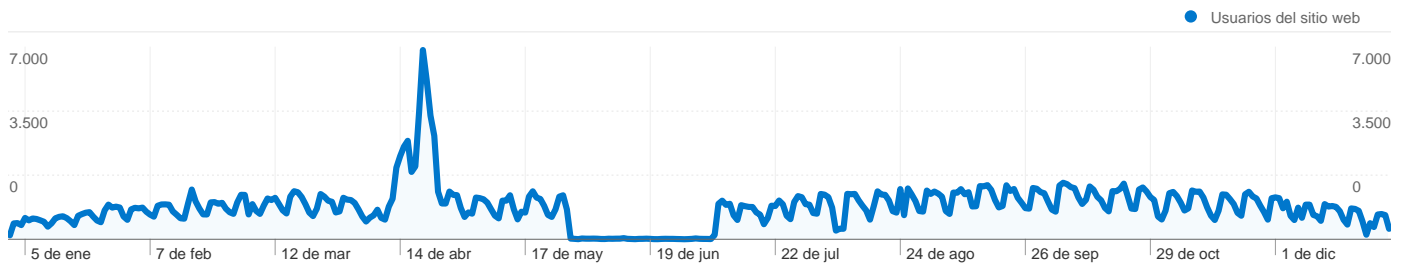

Todas las fuentes de tráfico han enviado un total de 1.253.890 visitas.

 **78,16%** Tráfico directo

 **2,92%** Sitios web de referencia

 **18,92%** Motores de búsqueda

- **Tráfico directo**
980.079,00 (78,16%)
- **Motores de búsqueda**
237.203,00 (18,92%)
- **Sitios web de referencia**
36.608,00 (2,92%)

324.341 usuarios han visitado este sitio.

 **1.253.890** Visitas

 **324.341** Usuario único absoluto

 **2.280.314** Páginas vistas

 **1,82** Promedio de páginas vistas

 **00:02:04** Tiempo en el sitio

 **72,93%** Porcentaje de rebote